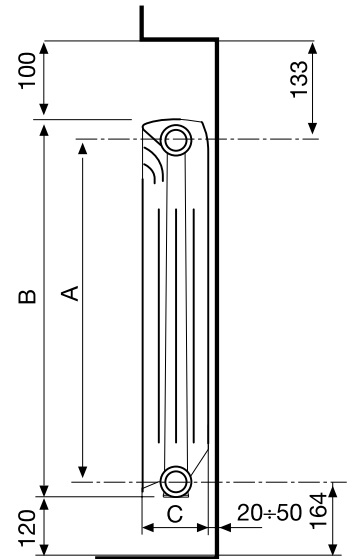

Model	Derinlik	Yükseklik	Hidrolik bağlantı merkezleri arası mesafe	Genişlik	Hidrolik bağlantı Çapı	İçerdiği su miktarı	Güç ΔT 50K	Güç ΔT 30K	Üs değeri	Katsayısı
	mm	mm	mm	mm	inç	litre/dilim.	watt/dilim.	watt/dilim.	n	K_m
EXCLUSIVO B4 350/100	97	407	350	80	G1	0,21	91,5	47,3	1,2910	0,5865
EXCLUSIVO B3 500/100	97	557	500	80	G1	0,25	115,2	59,6	1,2896	0,7422

1600 KPa (16 bar) maksimum çalışma basıncı
Φ = Km ΔTn : Karakteristik denklem
Beyan edilen ısı güç değerleri, 442-2 EN Avrupa normları ile uyumludur ve Milano Politeknik Üniversitesi tarafından sertifikalandırılmıştır.
Lab. M.R.T. - Notified body n. 1695.

Standart montaj:	
Hidrolik bağlantı merkezleri arası mesafe:	Birleştirilebilir Dilim Sayısı:
500-350	3 - 14

RENK: Beyaz RAL 9010

Exclusivo radyatör, monte edilme tarihinden itibaren **20 yıl** boyunca garantilidir.